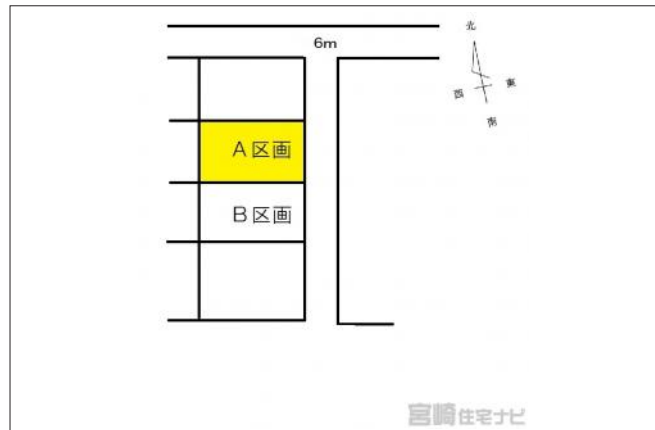

写真

間取り図

写真

物件の地図

静かな住宅地です。都農インター近くです。

物件種目	土地		
物件No.	31000001113		
所在地	宮崎県児湯郡都農町川北		
価格	200万円	月々支払例	5,740円 <small>※1</small>

土地面積	公簿 332.00m <sup>2</sup> (100.43坪)	坪単価	19,914円
小学校区	都農南小学校 (3,000m)	中学校区	都農中学校 (5,000m)

建ぺい率		容積率	
都市計画	区域内	用途地域	
地目	畑	現況	更地

交通	JR日豊本線都農駅から徒歩60分 朝草バス停徒歩10分
接道状況	東側： 一方道路
設備	
周辺環境	
セールスポイント	静かな住宅地です。都農インター近くです。
備考	
この物件の詳細情報は・・・ <a href="http://www.miyazaki-jutaku.com/search/details_14305.html">http://www.miyazaki-jutaku.com/search/details_14305.html</a>	