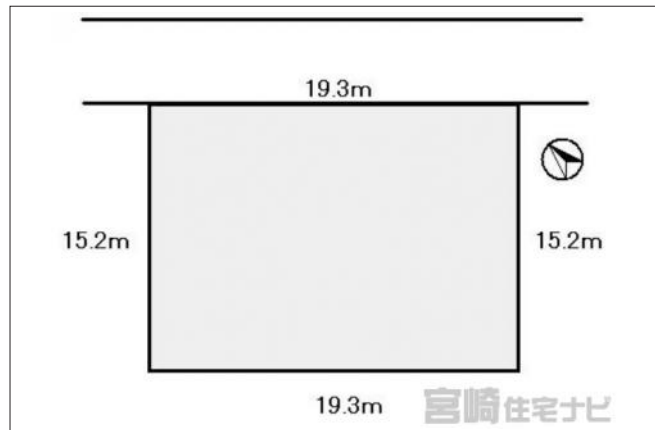

宮崎住宅ナビ

川北

535万円

写真

間取り図

写真

物件の地図

都農駅まで徒歩約5分！区画整理区域内の形の整った土地です。

物件種目	土地		
物件No.	31000001777		
所在地	宮崎県児湯郡都農町川北		
価格	535万円	月々支払例	※1

土地面積	294.27㎡(89.01坪)	坪単価	60,106円
小学校区	(1,880m)	中学校区	(2,183m)

建ぺい率	80%	容積率	200%
都市計画	市街化区域	用途地域	近隣商業
地目	宅地	現況	更地

交通	J R日豊本線都農駅から徒歩5分 都農駅バス停徒歩約5分
接道状況	北側 幅員6m 公道に19.3m接道
設備	
周辺環境	スーパーまで750m
セールスポイント	都農駅まで徒歩約5分！区画整理区域内の形の整った土地です。
備考	

この物件の詳細情報は・・・<https://www.miyazaki-jutaku.com/search/details_l6745.html>

1 当社紹介の地方銀行ローン（固定金利1.1%、35年返済、融資限度額1億円）の場合、
経済情勢等により内容が変更となる場合がございます。
2 お借り入れ条件によっては支払金額が変更になる可能性があります。
3 状況によっては契約済、または価格に変動が生じる場合がございます。

大興不動産 日向 TEL:0982-52-1500 FAX:0982-52-7262