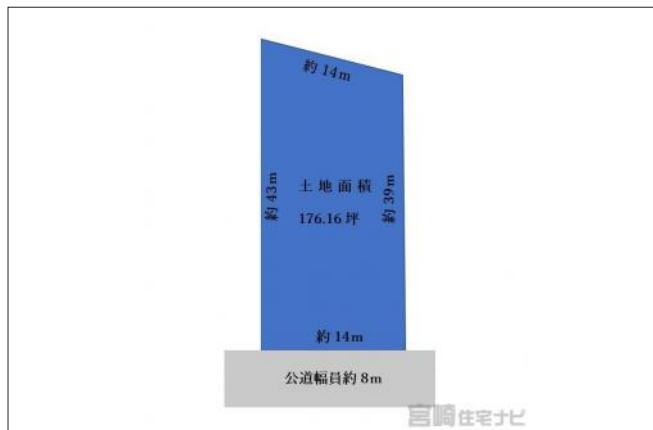

宮崎住宅ナビ

月見ヶ丘

2,000万円

写真

間取り図

写真

物件の地図

宮崎南小学校まで約950m

赤江中学校まで約550m人気の高台で南道路の建築条件無しの土地です。春には庭に桜が咲き、裏庭で花見もできます。

物件種目	土地		
物件No.	11000008490		
所在地	宮崎県宮崎市月見ヶ丘		
価格	2,000万円	月々支払例	57,394円 <small>※1</small>

土地面積	公簿 582.38m ² (176.16坪)	坪単価	113,527円
小学校区	宮崎南小学校 (950m)	中学校区	赤江中学校 (550m)

建ぺい率	50%	容積率	80%
都市計画	市街化区域	用途地域	第一種低層住居専用
地目	宅地	現況	入居中

交通	月見ヶ丘1丁目バス停まで徒歩約3分
接道状況	南側：幅員8m 公道に14m接面 一方道路
設備	
周辺環境	宮崎南小学校まで約950m 赤江中学校まで約550m
セールスポイント	人気の高台で南道路の建築条件無しの土地です。春には庭に桜が咲き、裏庭で花見もできます。
備考	

この物件の詳細情報は・・・ https://www.miyazaki-jutaku.com/search/details_l6778.html